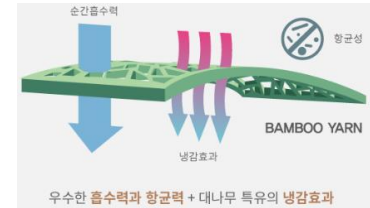

우수한 흡수력과 항균력 + 대나무 특유의 냉감효과

다이아몬드 패턴과 은은한 톤 차이로 디테일을 살린 클래식한 제품입니다.